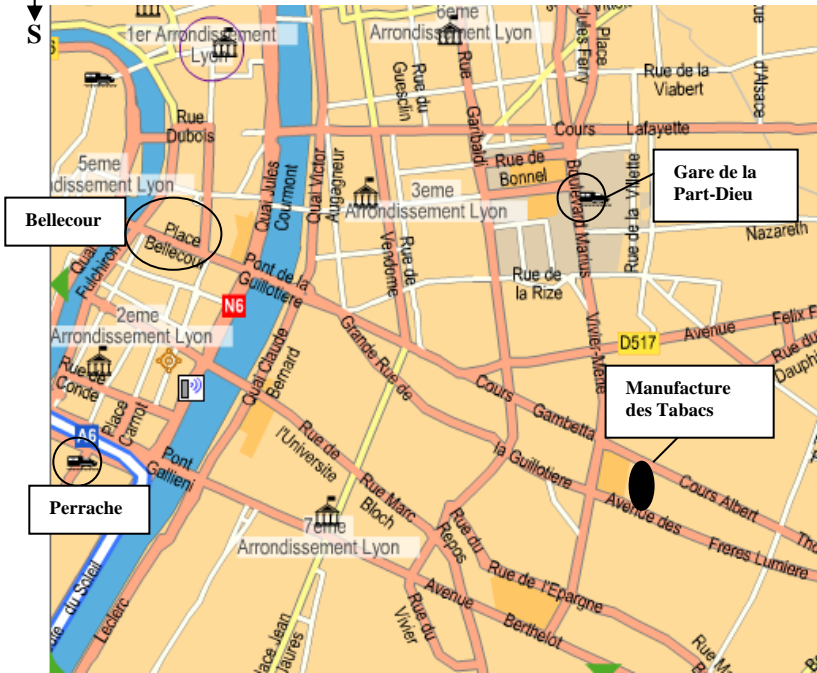

Accès à l'Université Jean MOULIN Lyon 3 : Site de la Manufacture des Tabacs 6 Cours Albert Thomas 69008 Lyon

Accès en transports en commun :

Depuis la gare de Perrache/ From Perrache/ Venir de Perrache

Métro ligne A direction Laurent Bonnevey
→ arrêt «**Bellecour**», puis ligne D direction gare de Vénissieux → arrêt «**Sans-Souci**»

Ou

Tramway T1 direction IUT Feysine
→ arrêt «**Guillotière**», puis ligne D direction Gare de Vénissieux → arrêt «**Sans-Souci**».

Depuis la gare de la Part Dieu / From Part-Dieu/ Venir de Part-Dieu :

Métro ligne B direction Stade de Gerland → arrêt Saxe Gambetta, puis ligne D direction gare de Vénissieux → arrêt «**Sans-Souci**»

Ou

bus n°36 (en face de la gare) direction Minguettes Darnaises → arrêt «**manufacture des Tabacs.**»

Depuis Bellecour/ From Bellecour/ Venir de Bellecour:

Métro ligne D direction « Gare de Vénissieux » → arrêt «**Sans Souci**».