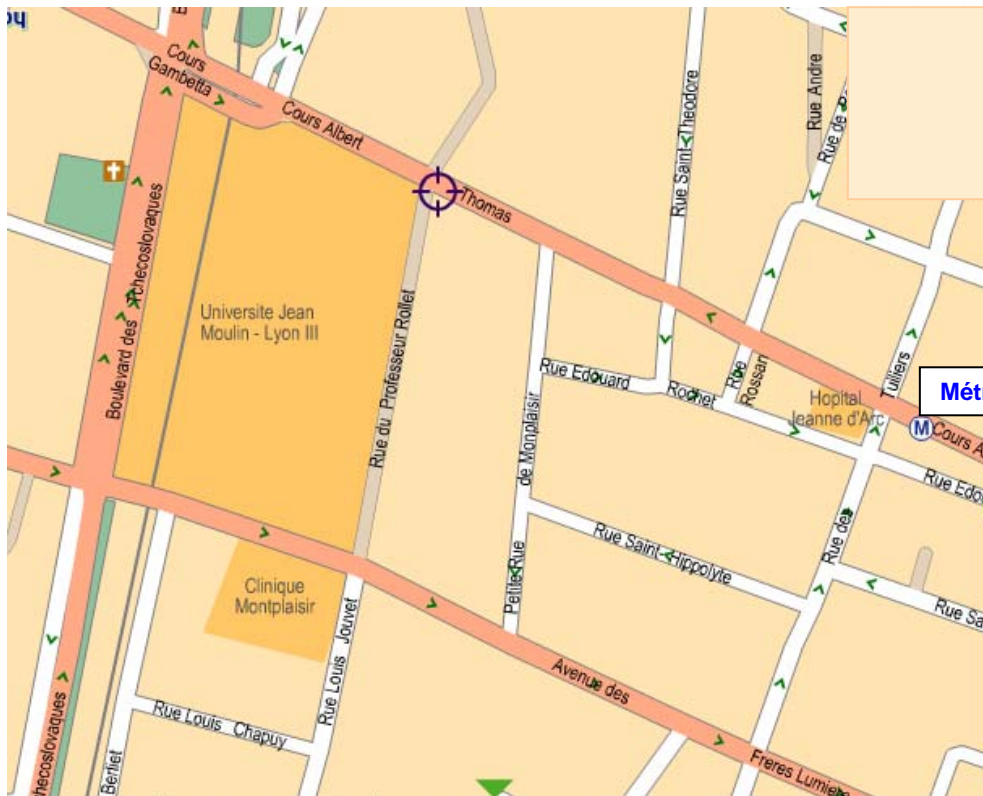

Accès à l'Université Jean MOULIN Lyon 3 : Site de la Manufacture des Tabacs 6 Cours Albert Thomas 69008 Lyon

Accès en transports en commun :

Depuis la gare de Perrache/ From Perrache/ Venir de Perrache

Métro ligne A direction Laurent Bonnevey
→ arrêt «**Bellecour**», puis ligne D direction gare de Vénissieux → arrêt «**Sans-Souci**»

Ou

Tramway T1 direction IUT Feysine
→ arrêt «**Guillotière**», puis ligne D direction Gare de Vénissieux → arrêt «**Sans-Souci**».

Depuis la gare de la Part Dieu / From Part-Dieu/ Venir de Part-Dieu :

Métro ligne B direction Stade de Gerland → arrêt Saxe Gambetta, puis ligne D direction gare de Vénissieux → arrêt «**Sans-Souci**»

Ou

bus n°36 (en face de la gare) direction Minguettes Darnaises → arrêt «**manufacture des Tabacs.**»

Depuis Bellecour/ From Bellecour/ Venir de Bellecour:

Métro ligne D direction « Gare de Vénissieux » → arrêt «**Sans Souci**».