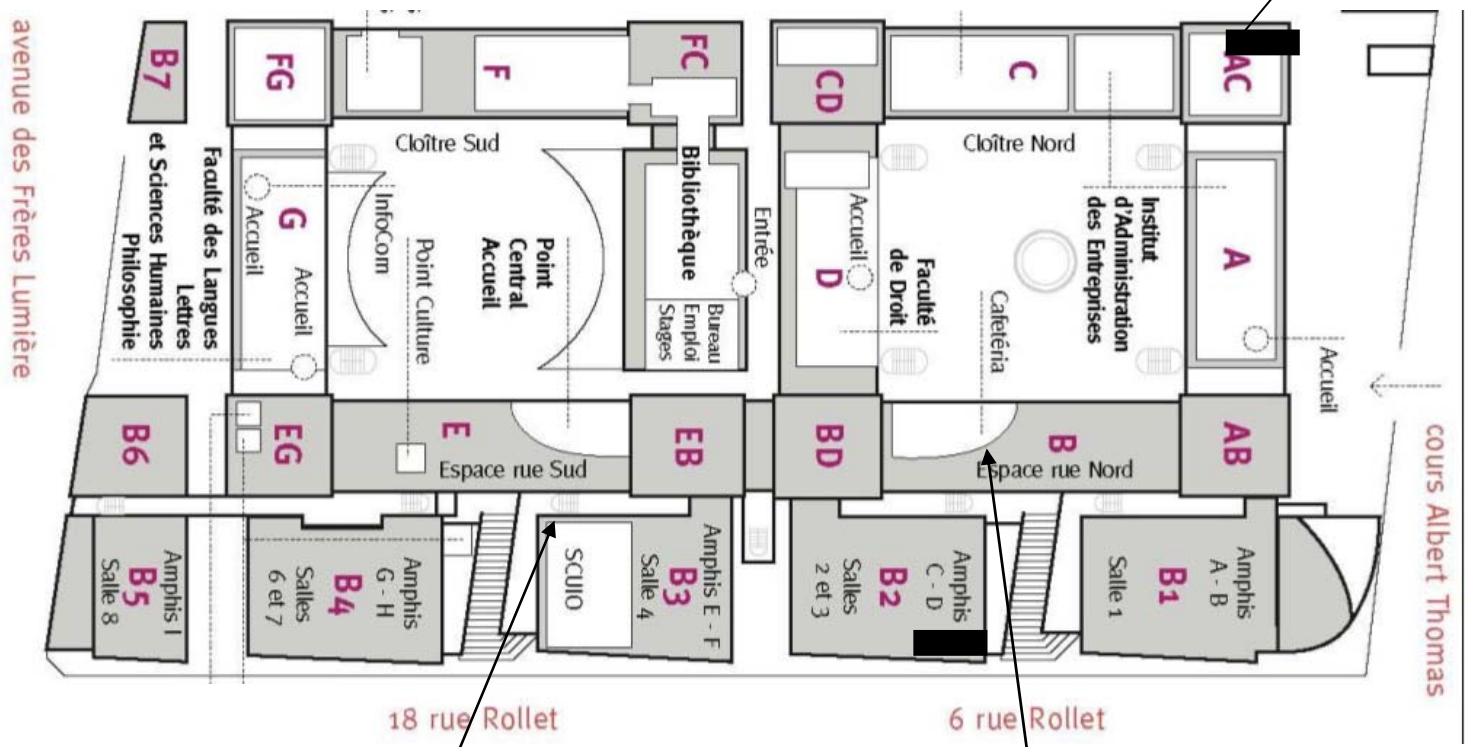

Salon des symboles: pour les déjeuners / para los almuerzos / for lunches

Amphiteater/Amphithéâtre Malraux / Anfiteatro Malraux

Reception for the conference/ Entrée du colloque / Entrada del coloquio